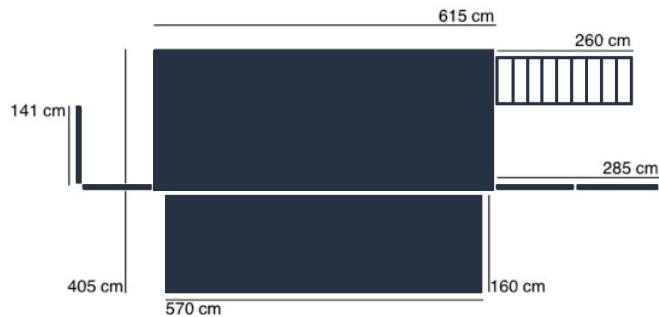

Branding opties Guwa Container

Bannerplan railing dakterras

Het dakterras is optioneel bij Guwa. Er kan ook worden gekozen voor een groot billboard op het dak van truss of een railing rondom waar banners aan kunnen worden bevestigd. Neem voor meer informatie contact met ons.

Footprint

De binnenruimte van de container heeft een afmeting van 570 x 220 cm. Het dakterras is een optie waarbij de trap aan beide kanten van de BrandingTainer kan worden gemonteerd.

Deurpaneel

Op de deuren is de mogelijkheid om een bedrukt deurpaneel te bevestigen van bijvoorbeeld Di-Bond 3MM. Maximale afmeting per deur is **245 cm hoog en 140 cm breed**.

Spandoek

Op de achterwand binnen de container is het mogelijk een bedrukt spandoek op te hangen. Het stoffendoek moet worden bevestigd aan een textiel-frame (19 mm, niet waterafstotend).. Afmeting spandoek, inclusief tunnels, is **240 cm hoog en 550 cm breed**.

Luifelbanner

Onder de luifel van de container is ruimte voor een bedrukte banner die kan worden bevestigd met met ogen en storm fixses (waterafstotend). De afmeting van de banner is **111 cm hoog en 585 cm breed**.