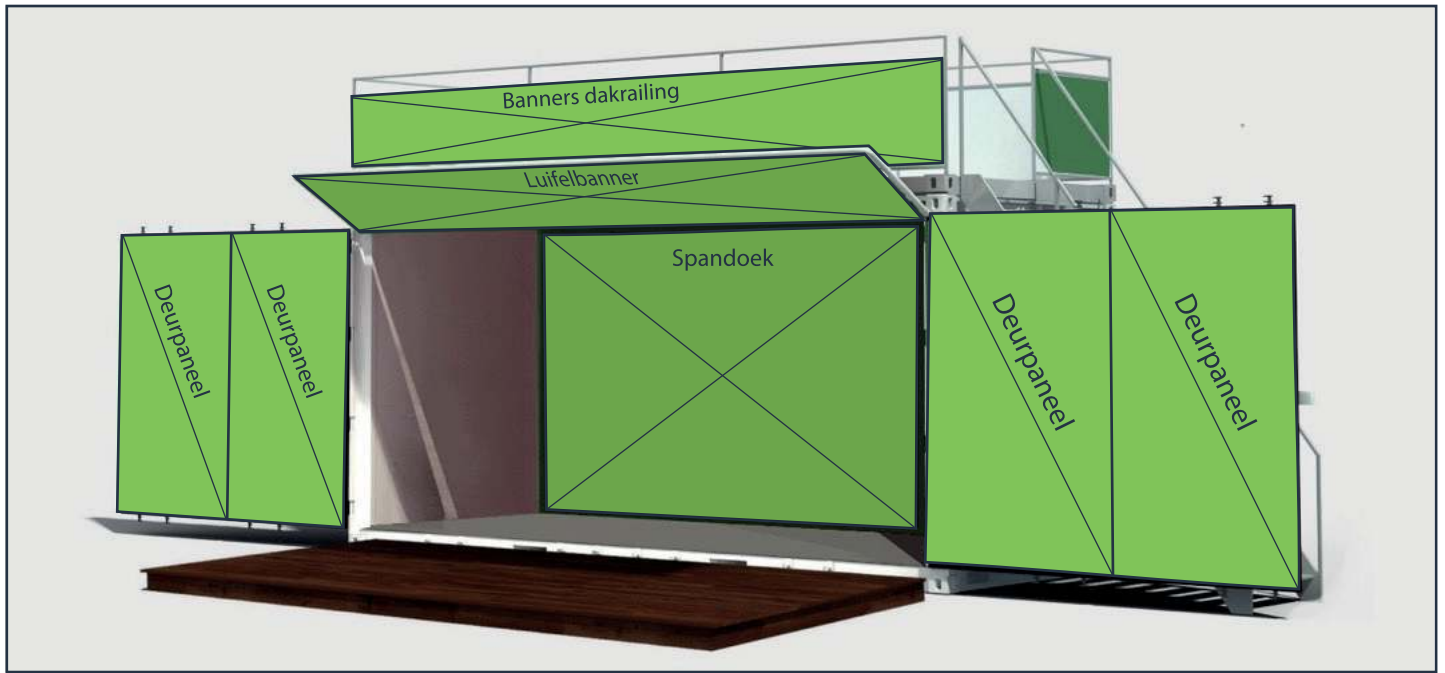

Branding opties Guwa Container

Bannerplan railing dakterras

Het dakterras is optioneel bij Guwa. Er kan ook worden gekozen voor een groot billboard op het dak van truss of een railing rondom waar banners aan kunnen worden bevestigd. Neem voor meer informatie contact met ons.

Footprint

De binnenruimte van de container heeft een afmeting van 570 x 220 cm. Het dakterras is een optie waarbij de trap aan beide kanten van de BrandingTainer kan worden gemonteerd.

Deurpaneel

Op de deuren is de mogelijkheid om een bedrukt deurpaneel te bevestigen van bijvoorbeeld Di-Bond 3MM. Maximale afmeting per deur is **245 cm hoog en 140 cm breed**.

Spandoek

Op de achterwand binnen de container is het mogelijk een bedrukt spandoek op te hangen. Het stoffendoek moet worden bevestigd aan een textiel-frame (19 mm, niet waterafstotend).. Afmeting spandoek, inclusief tunnels, is **240 cm hoog en 550 cm breed**.

Luifelbanner

Onder de luifel van de container is ruimte voor een bedrukte banner die kan worden bevestigd met met ogen en storm fixses (waterafstotend). De afmeting van de banner is **111 cm hoog en 585 cm breed**.